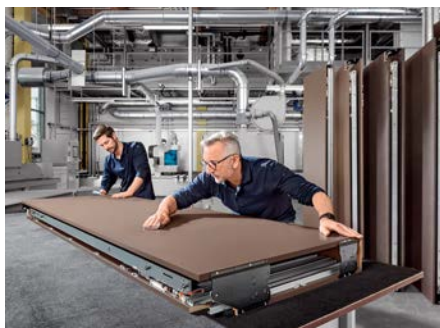

Предварительная сборка

Тщательно продуманная система зонирования содержит все необходимые элементы. Нет необходимости перевозить множество деталей к клиенту и собирать их на месте. Вместо этого, Вы можете предварительно собрать модуль двери в своей мастерской или на производстве, а затем аккуратно упаковать и доставить его клиенту.