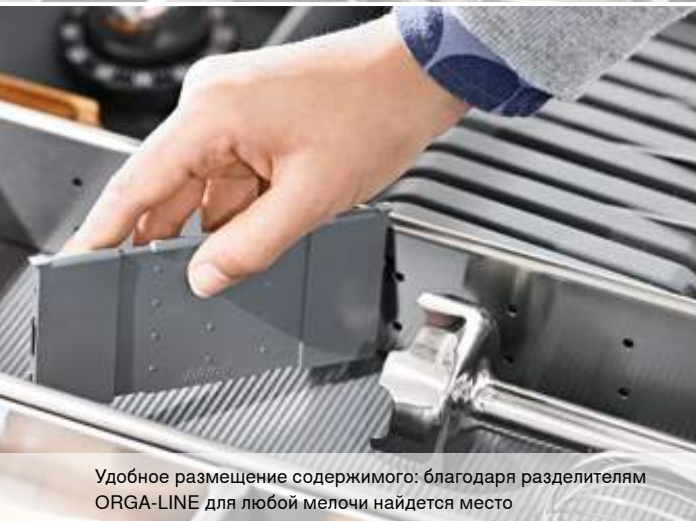

Держатель тарелок Blum

ORGA-LINE для емкостей
под мусор и чистящих средств

Держатель ножей ORGA-LINE

Рациональная организация пространства внутри ящика: съемные разделители можно переставлять, как удобно Вам

Удобное размещение содержимого: благодаря разделителям ORGA-LINE для любой мелочи найдется место

Идеальный порядок в ящиках: лотки ORGA-LINE можно переставлять по Вашему желанию

Функциональность и адаптивность

Лотки, продольные и поперечные разделители ORGA-LINE можно переставлять в зависимости от Ваших потребностей. Сколько бы предметов Вы ни разместили в ящике, разделители ORGA-LINE всегда обеспечат идеальный порядок. Даже если добавится новое содержимое, например, кастрюли или столовые приборы.

Хороший обзор:
легко найти любой ингредиент

Всегда под рукой: подходящая крышка
для нужной емкости

Надежное размещение: для разделочных досок и
бутылок любого размера

Функциональность и хороший обзор

Внутренние разделители ORGA-LINE помогают аккуратно хранить содержимое. Даже крупногабаритные предметы надежно располагаются в ящиках. Кроме того, разделители ORGA-LINE обеспечивают хороший обзор: ведь благодаря им каждый предмет лежит на своем месте и легко просматривается. Даже если гости захотят помочь Вам в процессе приготовления еды, им достаточно будет одного движения, чтобы достать нужный ингредиент.