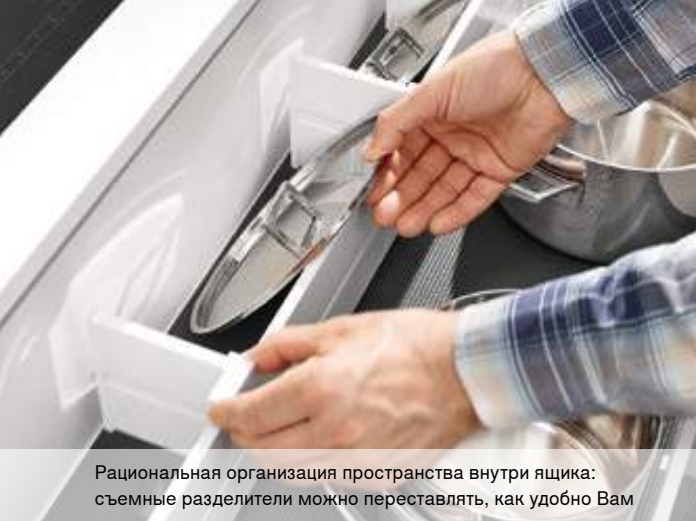

Держатель тарелок Blum

ORGA-LINE для емкостей
под мусор и чистящих средств

Держатель ножей ORGA-LINE

Рациональная организация пространства внутри ящика: съемные разделители можно переставлять, как удобно Вам

Лотки, продольные и поперечные разделители ORGA-LINE можно переставлять в зависимости от Ваших потребностей. Сколько бы предметов Вы ни разместили в ящике, разделители ORGA-LINE всегда обеспечат идеальный порядок. Даже если добавится новое содержимое, например, кастрюли или столовые приборы.

Хороший обзор:
легко найти любой ингредиент

Всегда под рукой: подходящая крышка
для нужной емкости

Надежное размещение: для разделочных досок и
бутылок любого размера

Функциональность и хороший обзор

Внутренние разделители ORGA-LINE помогают аккуратно хранить содержимое. Даже крупногабаритные предметы надежно располагаются в ящиках. Кроме того, разделители ORGA-LINE обеспечивают хороший обзор: ведь благодаря им каждый предмет лежит на своем месте и легко просматривается. Даже если гости захотят помочь Вам в процессе приготовления еды, им достаточно будет одного движения, чтобы достать нужный ингредиент.