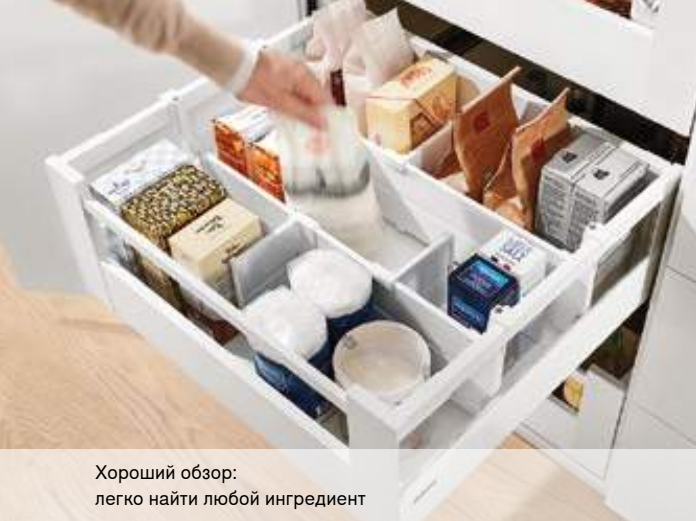

Держатель тарелок Blum

ORGA-LINE для емкостей
под мусор и чистящих средств

Держатель ножей ORGA-LINE

Рациональная организация пространства внутри ящика: съемные разделители можно переставлять, как удобно Вам

Удобное размещение содержимого: благодаря разделителям ORGA-LINE для любой мелочи найдется место

Идеальный порядок в ящиках: лотки ORGA-LINE можно переставлять по Вашему желанию

Функциональность и адаптивность

Лотки, продольные и поперечные разделители ORGA-LINE можно переставлять в зависимости от Ваших потребностей. Сколько бы предметов Вы ни разместили в ящике, разделители ORGA-LINE всегда обеспечат идеальный порядок. Даже если добавится новое содержимое, например, кастрюли или столовые приборы.

Хороший обзор:
легко найти любой ингредиент

Всегда под рукой: подходящая крышка
для нужной емкости

Надежное размещение: для разделочных досок и
бутылок любого размера

Функциональность и хороший обзор

Внутренние разделители ORGA-LINE помогают аккуратно хранить содержимое. Даже крупногабаритные предметы надежно располагаются в ящиках. Кроме того, разделители ORGA-LINE обеспечивают хороший обзор: ведь благодаря им каждый предмет лежит на своем месте и легко просматривается. Даже если гости захотят помочь Вам в процессе приготовления еды, им достаточно будет одного движения, чтобы достать нужный ингредиент.